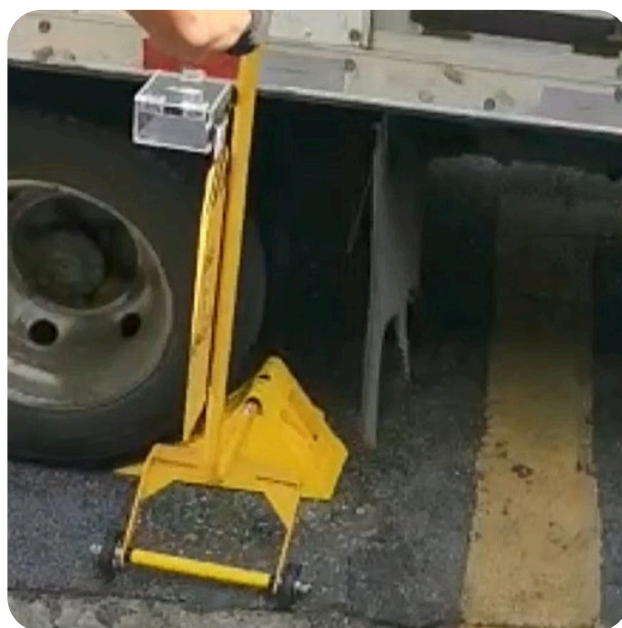

## CALÇO COMPACTO

O **Calço Compacto** foi desenvolvido para apoiar veículos de carga sem colocar o operador em risco de lesões ergonômicas ou acidentes relacionados as rodas do mesmo. Seu design permite que o operador o posicione em pé, tornando-o perfeito para áreas com espaço restrito ou para operações rápidas de carregamento e descarregamento. Além disso, ele é equipado com uma caixa de bloqueio compatível com o sistema LOTO.