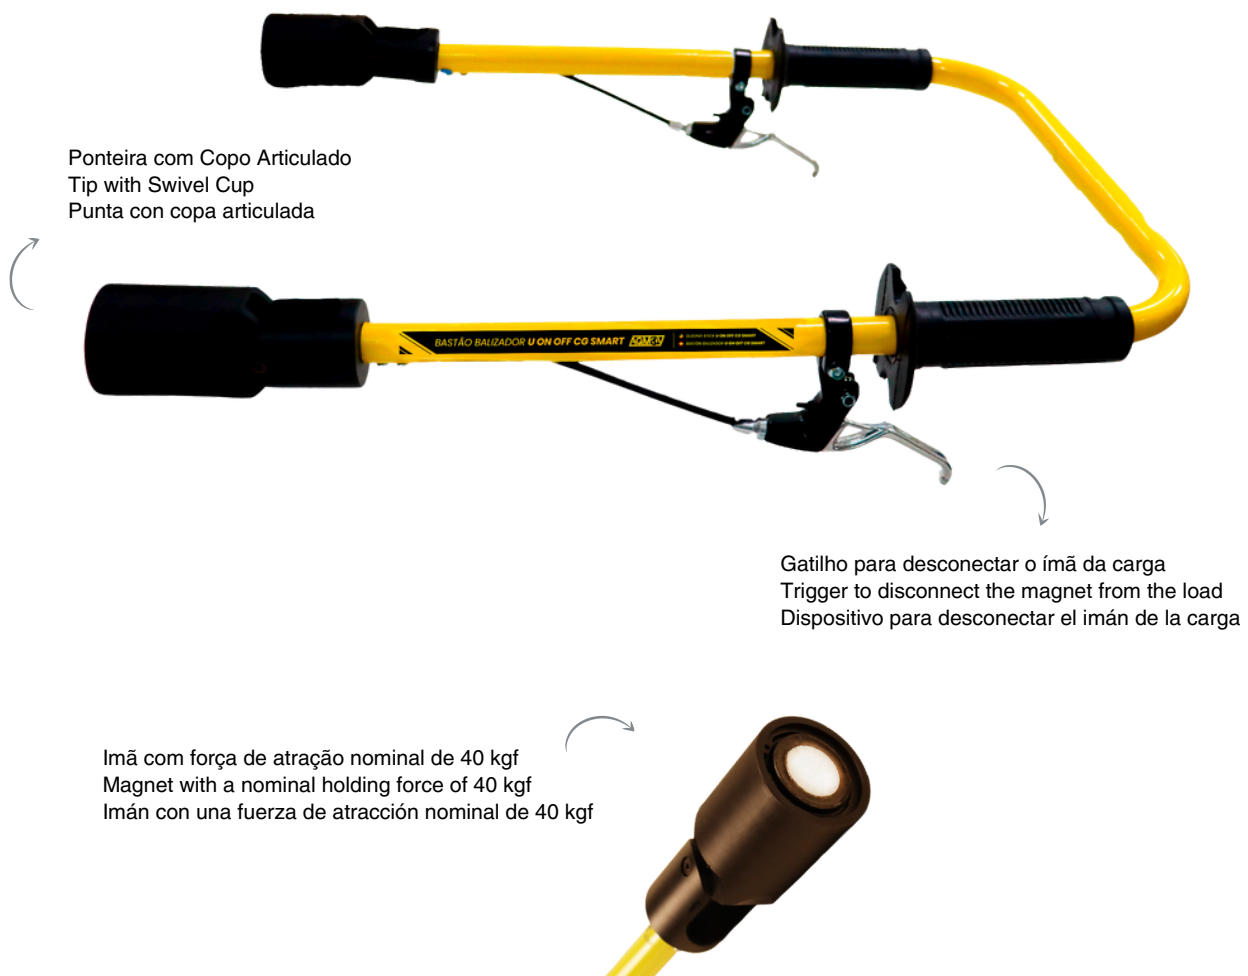

Bastão Balizador U ON/OFF U ON/OFF Guiding Stick Bastón Balizador U ON/OFF

PT Desenvolvido para direcionar a carga com segurança, facilitando o ajuste fino e eliminando possíveis prensamentos e cortes de membros. Este modelo possui dois ímãs permanentes de neodímio, com copos articulados, além de dois gatilhos que facilitam desconectar o bastão da carga.

EN Designed to safely direct the load, facilitating fine adjustment and eliminating possible pinching and cutting of limbs. This model has two permanent neodymium magnets with articulated cups, as well as two triggers that make it easy to disconnect the pole from the load.

ES Desarrollado para dirigir la carga con seguridad, facilitando el ajuste fino y eliminando posibles aplastamientos y cortes de miembros. Este modelo cuenta con dos imanes permanentes de neodimio, con copas articuladas, además de dos gatillos que facilitan la desconexión del bastón de la carga.

ES

- Fabricado en aleación de aluminio
- Empuñadura de goma de PVC
- Pintura a base de PU color amarillo
- Imán de neodimio

NCM 8205.59.00

Código Code	Comprimento (mm) Length (mm) Longitud (mm)	Largura (mm) Width (mm) Anchura (mm)	Peso (kg)	Weight (lb)
1.11.0633	380	380	1,4	2.87
1.11.1730	500	250	1,3	3.09
1.11.0706	500	350	1,5	3.31
1.11.0479	500	900	1,7	3.75
1.11.1765	750	250	1,6	3.86
1.11.1735	1000	250	1,8	3.97