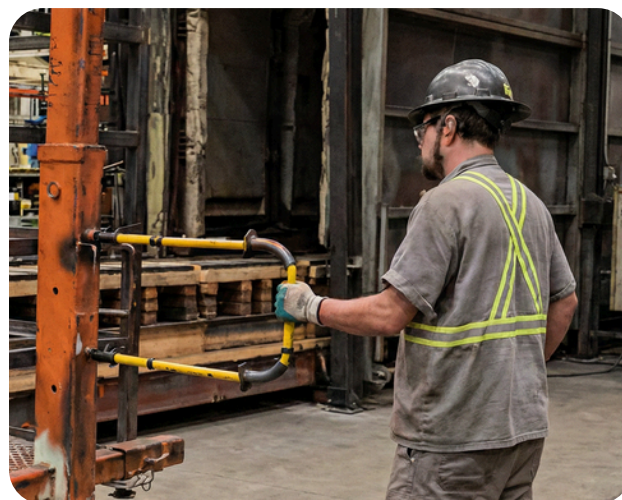

COMPOSIÇÃO | COMPOSITION | COMPOSICIÓN

PT

- Fabricado em alumínio alloy
- Manopla de borracha em PVC
- Pintura à base de PU na cor amarelo
- Imã de neodímio

EN

- Made of aluminum alloy
- PVC rubber handle grip
- Yellow PU-based coating
- Neodymium magnet

ES

- Fabricado en aleación de aluminio
- Empuñadura de goma de PVC
- Pintura a base de PU color amarillo
- Imán de neodimio

NCM 8205.59.00

Código Code	Comprimento (mm) Length (mm) Longitud (mm)	Largura (mm) Width (mm) Anchura (mm)	Peso (kg)	Weight (lb)
1.11.0633	380	380	1,4	2.87
1.11.1730	500	250	1,3	3.09
1.11.0706	500	350	1,5	3.31
1.11.0479	500	900	1,7	3.75
1.11.1765	750	250	1,6	3.86
1.11.1735	1000	250	1,8	3.97