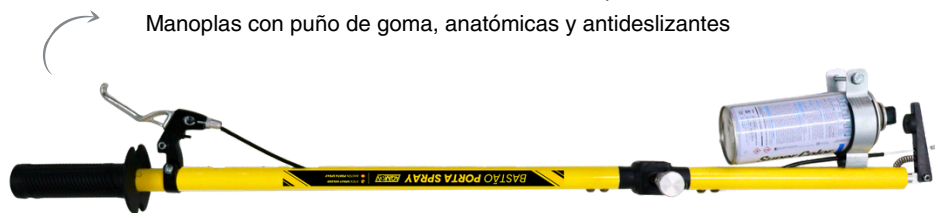

Bastão Porta Spray Spray Holder Stick Bastón Porta Spray

PT

Desenvolvido para facilitar a aplicação de substâncias em aerossol em áreas de difícil alcance, seja para lubrificação ou pintura, minimizando a exposição direta às substâncias químicas. Especialmente indicado para evitar trabalhos em altura, como a lubrificação de cabos em pontes rolantes, pintura de superfícies em locais elevados e outras aplicações similares.

EN

Developed to facilitate the application of aerosol substances in hard-to-reach areas, whether for lubrication or painting, minimizing direct exposure to chemicals. Especially suitable for avoiding work at height, such as lubricating cables on overhead cranes, painting surfaces in elevated locations, and other similar applications.

ES

Desarrollado para facilitar la aplicación de sustancias en aerosol en áreas de difícil acceso, ya sea para lubricación o pintura, minimizando la exposición directa a las sustancias químicas. Especialmente indicado para evitar trabajos en altura, como la lubricación de cables en puentes grúa, la pintura de superficies en lugares elevados y otras aplicaciones similares.

Manoplas de punho emborrachada, anatômica e antiderrapante

Gloves with rubberized, contoured, and non-slip cuffs

Manoplas con puño de goma, anatómicas y antideslizantes